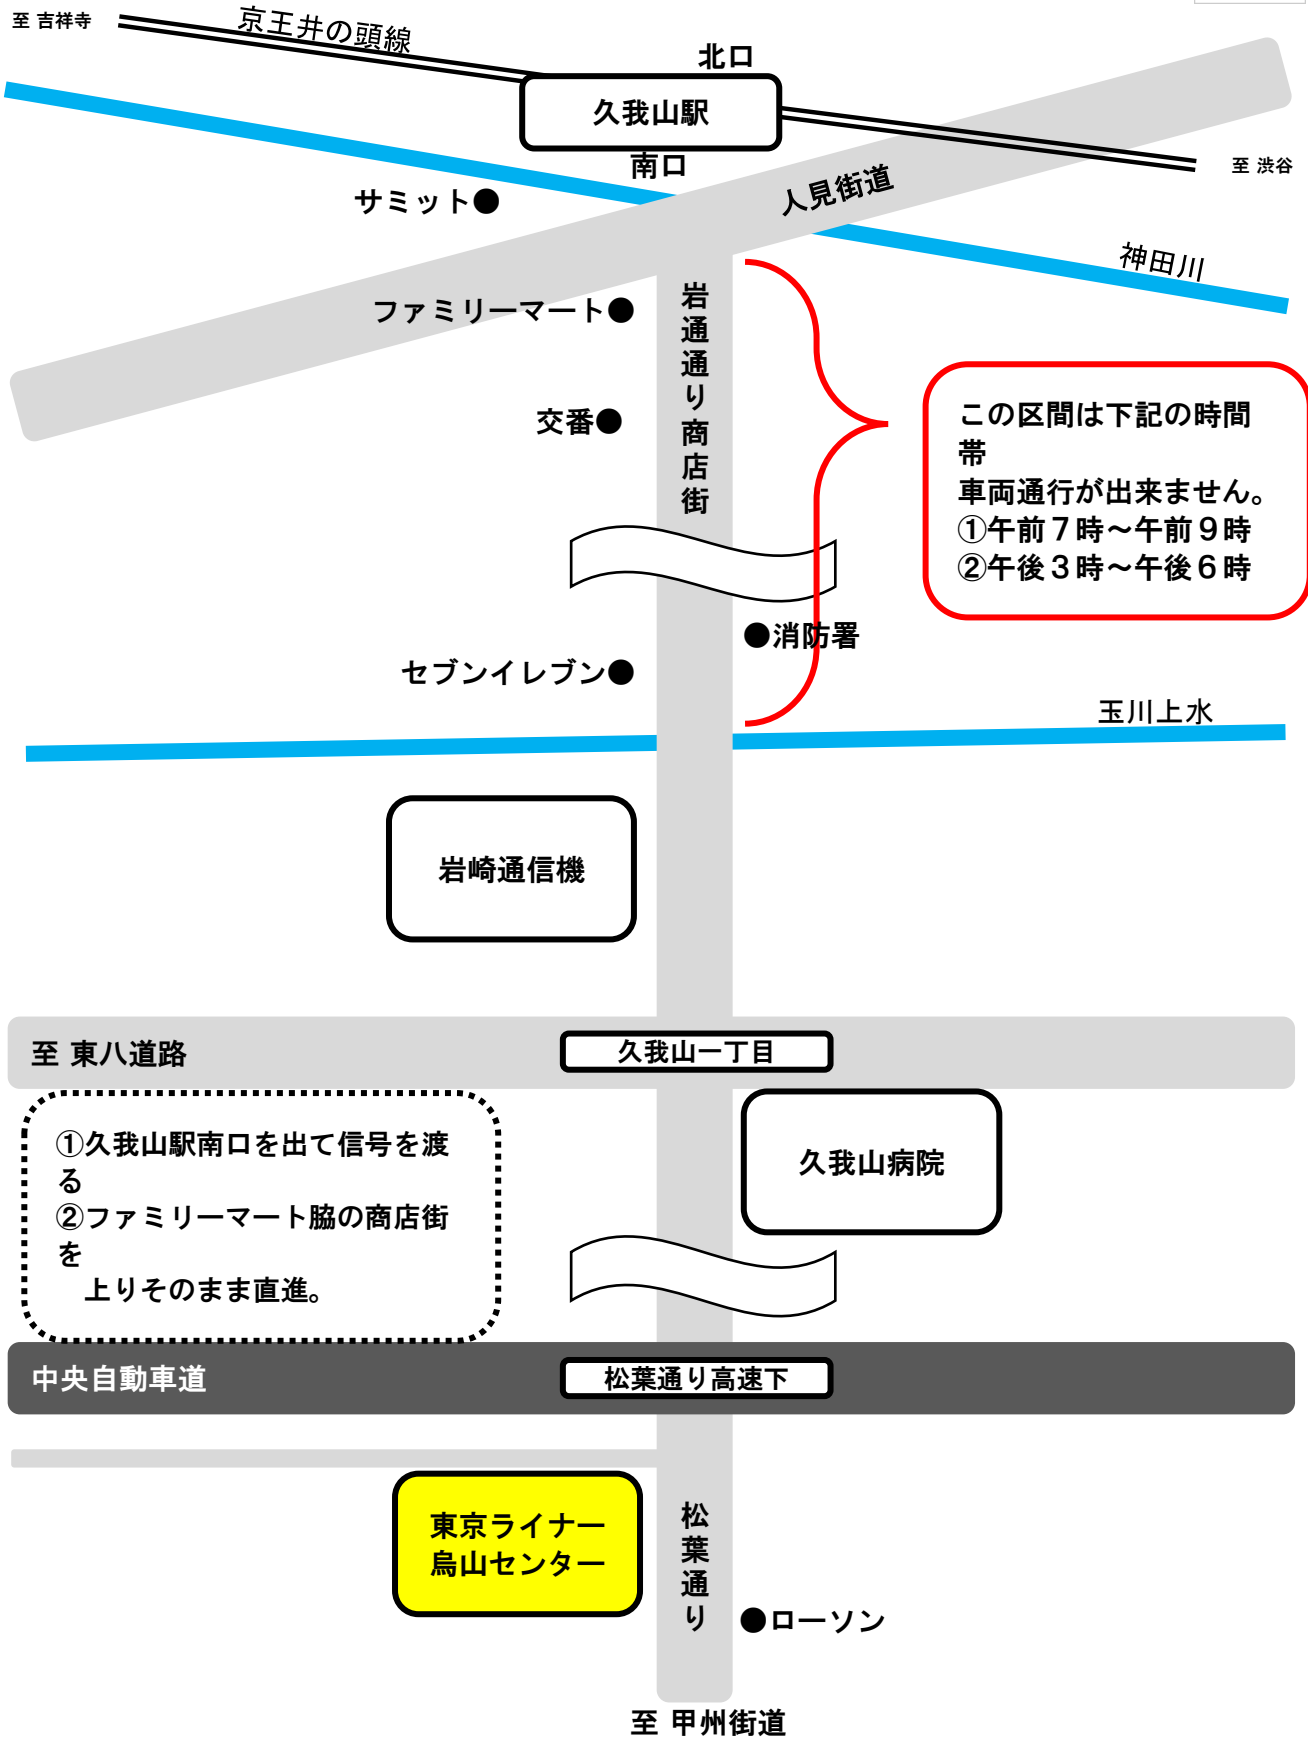

# 京王井の頭線「久我山」駅からの案内図

この区間は下記の時間帯  
車両通行が出来ません。  
①午前7時～午前9時  
②午後3時～午後6時

①久我山駅南口を出て信号を渡る  
②ファミリーマート脇の商店街を上りそのまま直進。