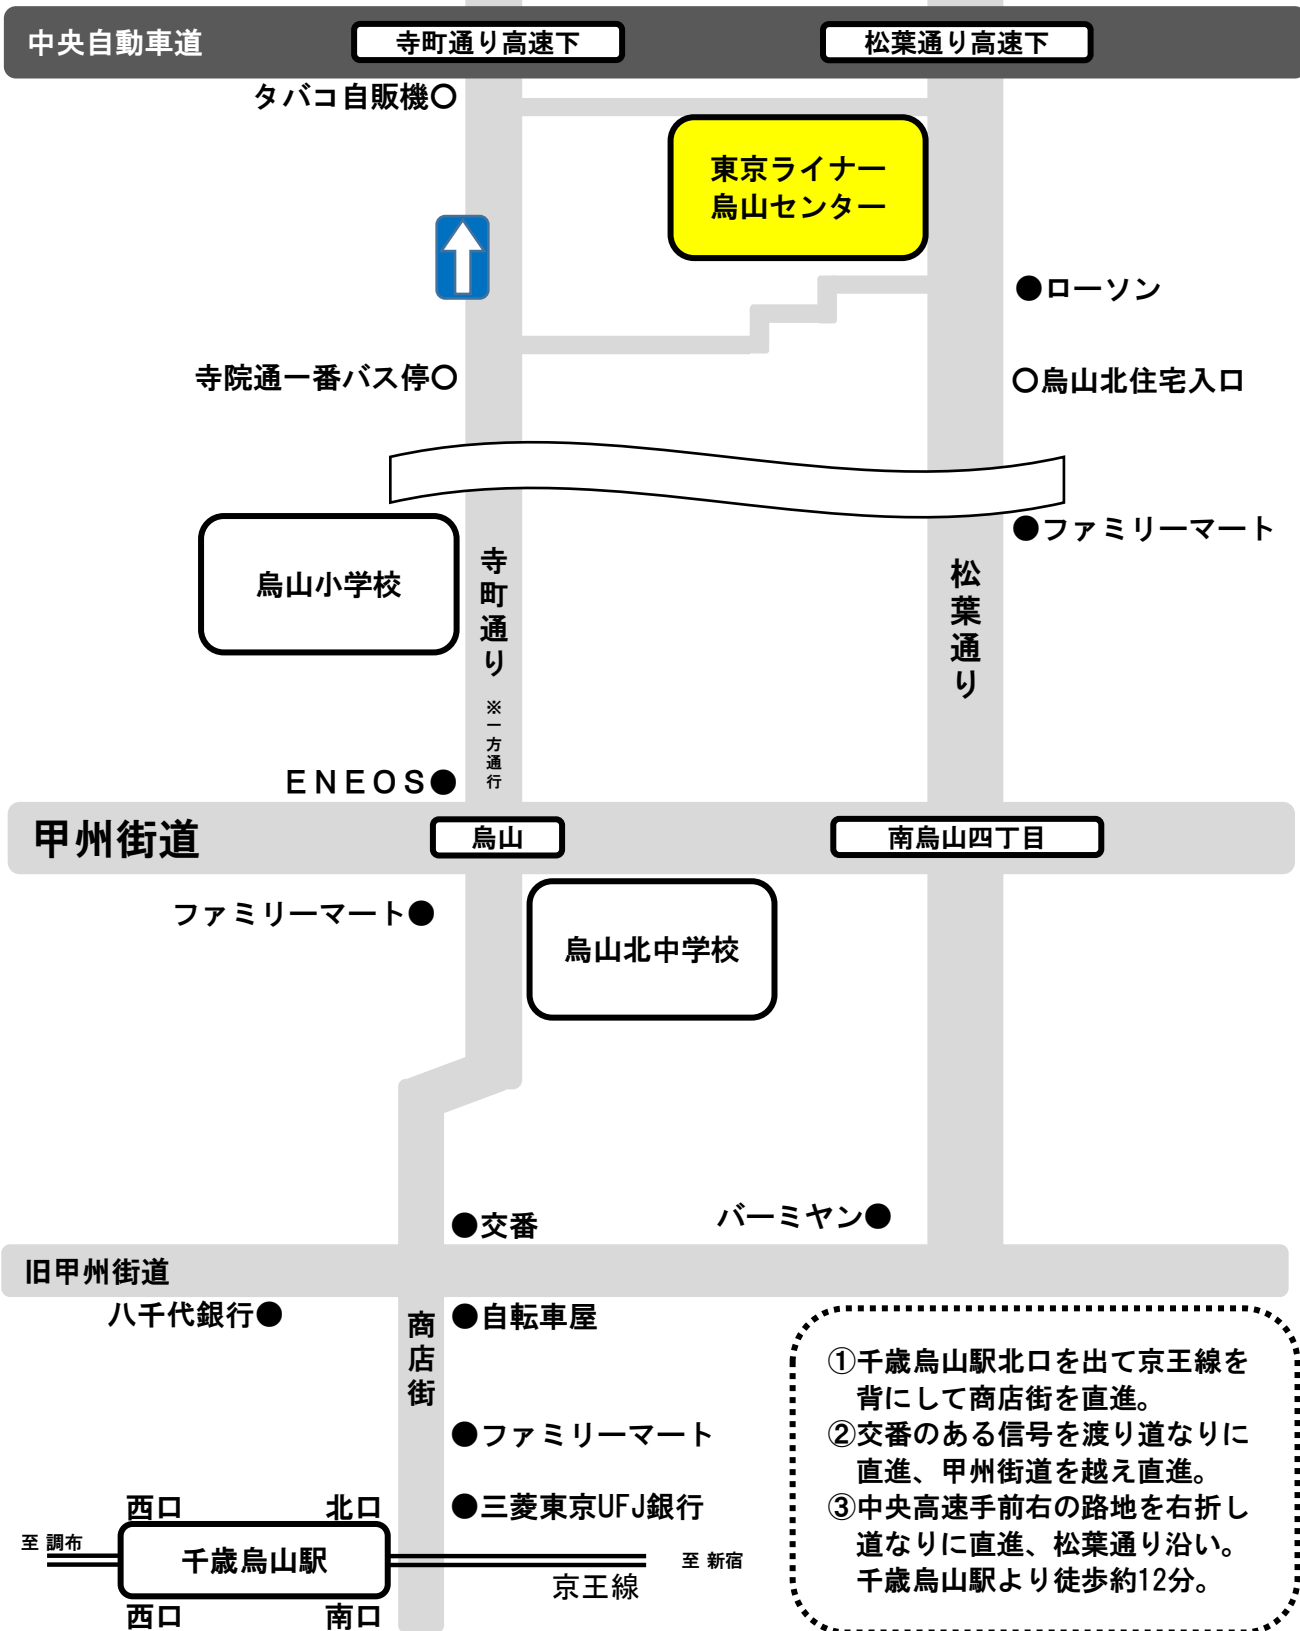

京王線「千歳烏山」駅からの案内図

至 久我山駅

- ① 千歳烏山駅北口を出て京王線を背にして商店街を直進。
- ② 交番のある信号を渡り道なりに直進、甲州街道を越え直進。
- ③ 中央高速手前右の路地を右折し道なりに直進、松葉通り沿い。千歳烏山駅より徒歩約12分。